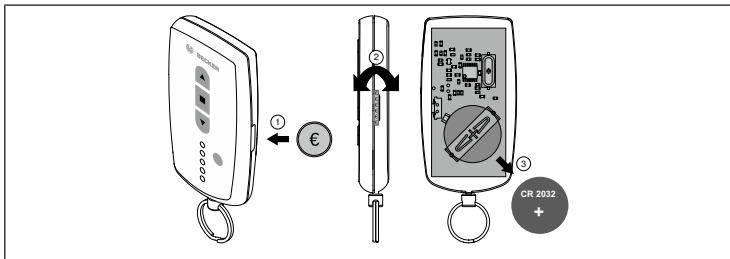

Čištění

Zařízení čistěte pouze vhodným hadříkem. Nepoužívejte čisticí prostředky, které by mohly poškodit povrch.