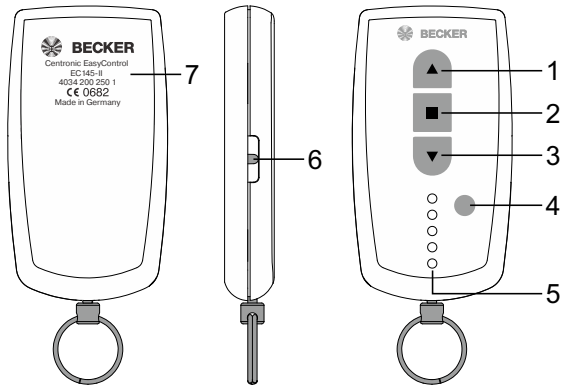

Význam signalizace a tlačítek

1. Tlačítko NAHORU
2. Tlačítko STOP
3. Tlačítko DOLŮ
4. Tlačítko pro volbu kanálu
5. Kontrolky kanálů
6. Tlačítko program. režimu
7. Typový štítek

Vysvětlení funkcí

Kanál

Kanál vysílače může být nastaven v jednom či více přijímačích. Naladění přijímače je individuální povel, naladění více přijímačů je povel skupinový.